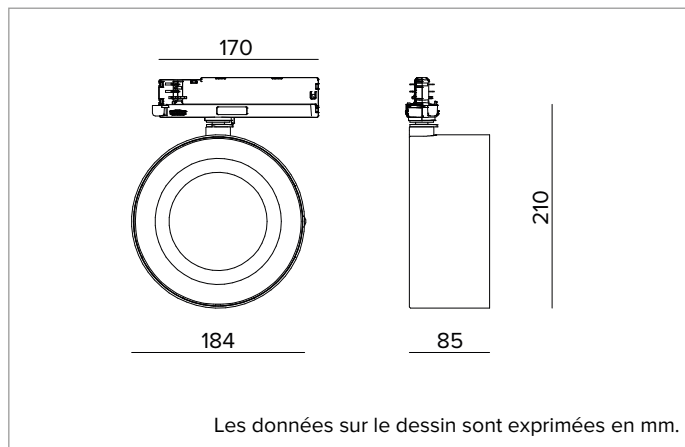

### Projecteur professionnel LED orientable

	4000K	H(m)	D(m)	Emax(lx)		
	Ra90		17°			
	Fixture Power	42W	1	0.30	28013	
	Source Flux	5213lm	2	0.60	7003	
	Fixture Flux	2946lm	3	0.89	3113	
	Efficacy	71lm/W	4	1.19	1751	
TS1228	Imax=5374cd/klm	Imax	28013cd	5	1.49	1121